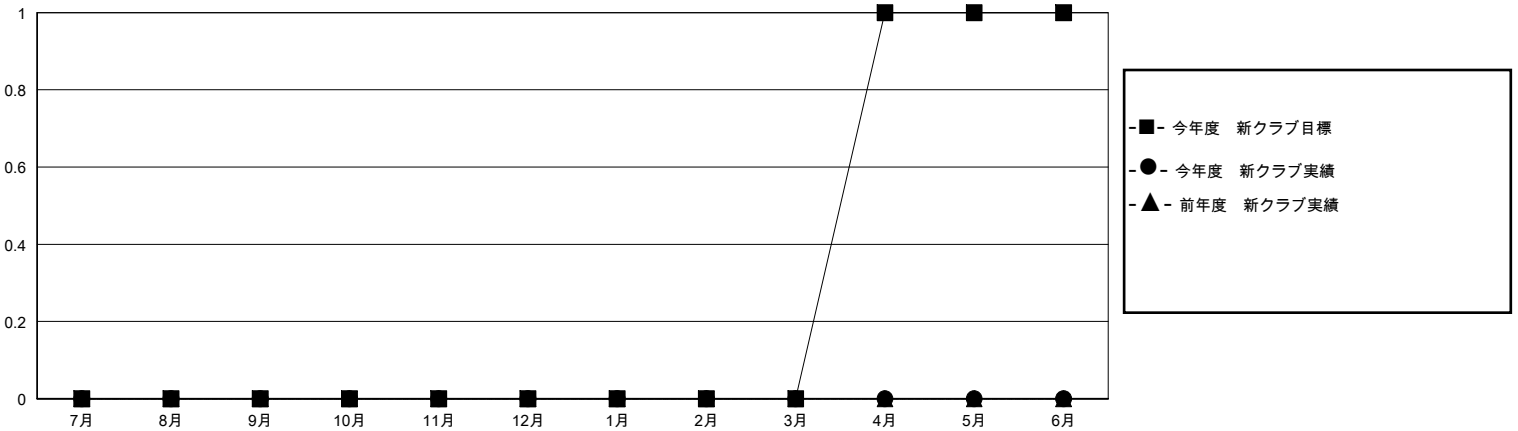

MONTHLY MEMBERSHIP PROGRESS REPORT

District 333 C

Results as of: 5/31/2024

GMT:

地域 JAPAN

GMT会則地域

クラブ				名			
結果：2023-2024				結果：2023-2024			
四半期	新クラブ目標	新クラブ	解散クラブ	四半期	会員純増目標	会員増強実績	退会者(転籍を含む)実際
7月/8月/9月	0	0	0	7月/8月/9月	55	86	38
10月/11月/12月	0	0	0	10月/11月/12月	55	34	47
1月/2月/3月	0	0	0	1月/2月/3月	55	65	27
4月/5月/6月	1	0	0	4月/5月/6月	55	10	23

新クラブ目標及び実績累計

会員目標及び実績累計

解散クラブ: 0

58 CLUBS OF 105 一名以上の新会員を登録

男女別

男性 2,101 (77.50%)
女性 610 (22.50%)

退会者

物故会員	14
クラブ解散	0
その他	121
合計	135