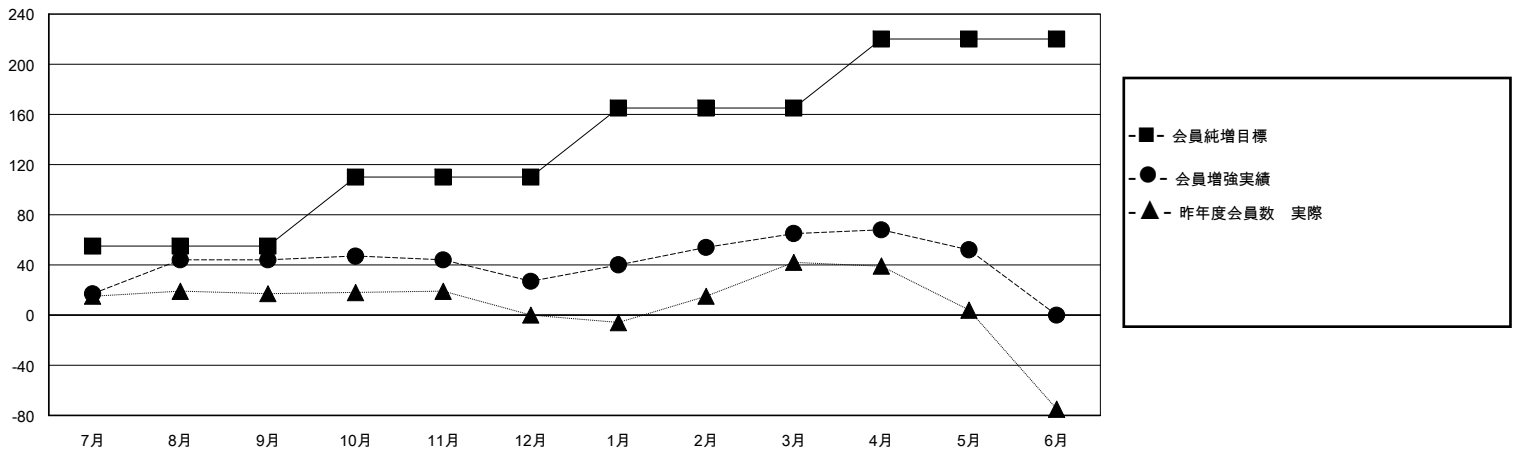

MONTHLY MEMBERSHIP PROGRESS REPORT

District 333 C

Results as of: 5/31/2024

GMT:

地域 JAPAN

GMT会則地域

クラブ				名			
結果：2023-2024				結果：2023-2024			
四半期	新クラブ目標	新クラブ	解散クラブ	四半期	会員純増目標	会員増強実績	退会者(転籍を含む)実際
7月/8月/9月	0	0	0	7月/8月/9月	55	86	38
10月/11月/12月	0	0	0	10月/11月/12月	55	34	47
1月/2月/3月	0	0	0	1月/2月/3月	55	65	27
4月/5月/6月	1	0	0	4月/5月/6月	55	10	23

新クラブ目標及び実績累計

会員目標及び実績累計

解散クラブ: 0

58 CLUBS OF 105 一名以上の新会員を登録

男女別

男性 2,101 (77.50%)
女性 610 (22.50%)

退会者

物故会員	14
クラブ解散	0
その他	121
合計	135